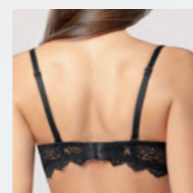

**КОРСЕТНОЕ КОМПЛЕКТНОЕ БЕЛЬЕ**

BP0183 ..... 3  
 DS0183 ..... 3, 4  
 BF0350P ..... 2  
 DS0350 ..... 2  
 BF0483 ..... 3  
 DS0483 ..... 3  
 BF6110P ..... 3  
 DS6110 ..... 3

**ИНФОРМАЦИЯ ПО РАЗМЕРАМ И ЦВЕТАМ**

38, 39

**КОРСЕТНОЕ НЕКОМПЛЕКТНОЕ БЕЛЬЕ**

BF0388P ..... 5  
 BF0726 ..... 5, 10, 18  
 BF0749 ..... 5  
 BF0890 ..... 5

**BF0350P** бюстгальтер  
 Размер: 70BC; 75ABC; 80BC; 85BC  
 Состав: 92% полиамид, 8% эластан