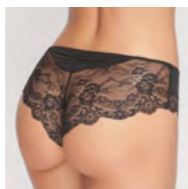

DS1097 бикини Elegance
Размер: XS(90); S(94); M(98); L(102); XL(106)
Состав: 88% полиамид, 12% эластан