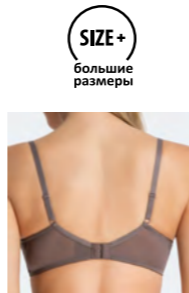

black natural

ВН0409-1 бюстгальтер  
Размер: 80CDE; 85CDE; 90CDE; 95CDE  
Состав: 85% полиамид, 15% эластан

beige black off white

BS6108-1 бюстгальтер  
Размер: 75CDE; 80CDE; 85CDE; 90CDE; 95CDE  
Состав: 85% полиамид, 15% эластан

black off white

BFV6109 бюстгальтер  
Размер: 70BC; 75ABC; 80BC; 85BC  
Состав: 50% модал, 45% хлопок, 5% эластан

black off white

BS0481-1 бюстгальтер  
Размер: 75BCDE; 80CDE; 85CDE; 90CDE; 95CD  
Состав: 95% хлопок, 5% эластан

black m.grey white

BS6082-1 бюстгальтер  
Размер: 75CDE; 80CDE; 85CDE; 90CDE; 95CD  
Состав: 85% полиамид, 15% эластан

black muscat

**BFV6114** бюстгальтер  
Размер: 70BC; 75ABC; 80BC; 85BC  
Состав:  
Цвет: black