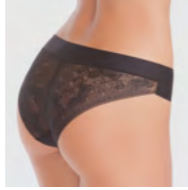

DS1316 бикини
Размер: XS(90); S(94); M(98); L(102); XL(106)
Состав: 90% полиамид, 10% эластан