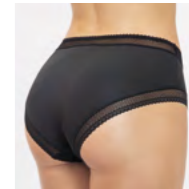

DS1424 слипы Delicate
Размер: S(94); M(98); L(102); XL(106); XXL(110)
Состав: 85% полиамид, 15% эластан