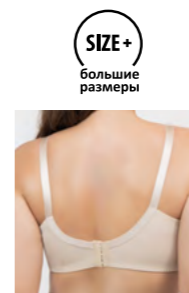

beige black

**BF0890** бюстгальтер  
 Размер: 75BCD; 80BCD; 85BCD; 90BCD  
 Состав: 85% полиамид, 15% эластан

beige black

**BF0891P** бюстгальтер  
 Размер: 70BC; 75ABC; 80BC; 85BC  
 Состав: 85% полиамид, 15% эластан

black

**BF6054-1** бюстгальтер  
 Размер: 80CDE; 85CDE; 90CDE; 95CDE  
 Состав: 85% полиамид, 15% эластан

black off white

BF6079-1 бюстгальтер  
Размер: 80CDE; 85CDE; 90CDE; 95CDE; 100CDE  
Состав: 85% полиамид, 15% эластан

black

BF6080-1 бюстгальтер  
Размер: 80CDE; 85CDE; 90CDE; 95CDE; 100CDE  
Состав: 85% полиамид, 15% эластан

beige black

BS6105-1 бюстгальтер  
Размер: 90DEFG; 95DEFG; 100DEFG; 105DEF  
Состав: 85% полиамид, 15% эластан