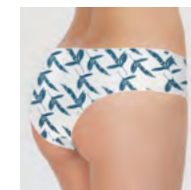

DS2633 бикини
Размер: XS(90); S(94); M(98); L(102); XL(106)
Состав: 95% хлопок, 5% эластан

white / baltic