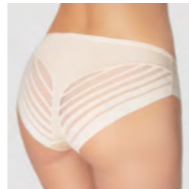

DS1385 бикини
Размер: XS(90); S(94); M(98); L(102); XL(106)
Состав: 85% полиамид, 15% эластан