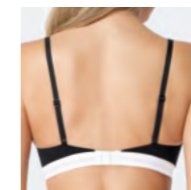

BFV6114 бюстгальтер
Размер: 70BC; 75ABC; 80BC; 85BC
Состав:
Цвет: black

DSL1343 бразилиано
Размер: XS(90); S(94); M(98); L(102); XL(106)
Состав: 95% хлопок, 5% эластан
Цвет: m.grey

NEW
НОВИНКА

BFV6114 бюстгальтер
Размер: 70BC; 75ABC; 80BC; 85BC
Состав: 95% хлопок, 5% эластан

black m.grey

DL1394 мини-стринги
Размер: XS(90); S(94); M(98); L(102)
Состав: 95% хлопок, 5% эластан

beige black

DS1343 бикини
Размер: S(94); M(98); L(102); XL(106); XXL(110)
Состав: 95% хлопок, 5% эластан

graphite m.grey

DS1395 мини-бикини
Размер: XS(90); S(94); M(98); L(102)
Состав: 95% полиамид, 5% эластан

denim m.black

DSL1343 бразилиано
Размер: XS(90); S(94); M(98); L(102); XL(106)
Состав: 95% хлопок, 5% эластан

graphite mint m.grey