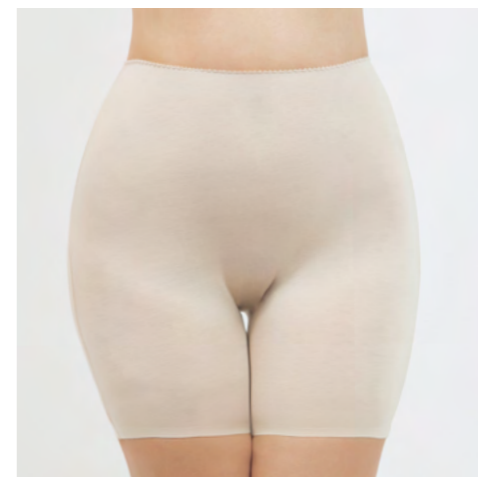

LHP1415 панталоны
Размер: M(98); L(102); XL(106); XXL(110); XXXL(114)
Состав: 95% бамбук, 5% эластан