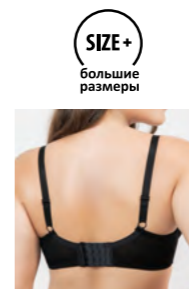

BS6108-1 бюстгальтер
Размер: 75CDE; 80CDE; 85CDE; 90CDE; 95CDE
Состав: 85% полиамид, 15% эластан

black off white