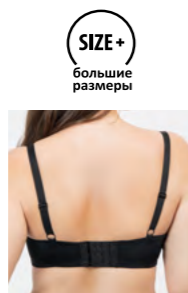

BF6079-1 бюстгальтер
Размер: 80CDE; 85CDE; 90CDE; 95CDE; 100CDE
Состав: 85% полиамид, 15% эластан

black