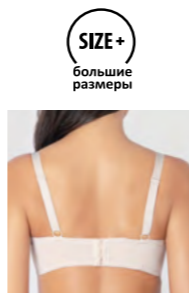

beige black

**BF0890** бюстгальтер  
 Размер: 75BCD; 80BCD; 85BCD; 90BCD  
 Состав: 85% полиамид, 15% эластан

beige black

**BF0891P** бюстгальтер  
 Размер: 70BC; 75ABC; 80BC; 85BC  
 Состав: 85% полиамид, 15% эластан

black

**BF6054-1** бюстгальтер  
 Размер: 80CDE; 85CDE; 90CDE; 95CDE  
 Состав: 85% полиамид, 15% эластан

black off white

BF6079-1 бюстгальтер  
Размер: 80CDE; 85CDE; 90CDE; 95CDE; 100CDE  
Состав: 85% полиамид, 15% эластан

black

BF6080-1 бюстгальтер  
Размер: 80CDE; 85CDE; 90CDE; 95CDE; 100CDE  
Состав: 85% полиамид, 15% эластан

beige black

BS6105-1 бюстгальтер  
Размер: 90DEFG; 95DEFG; 100DEFG; 105DEF  
Состав: 85% полиамид, 15% эластан