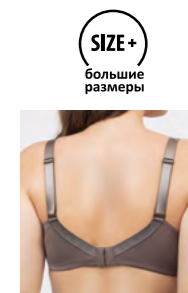

BS6106-1 бюстгальтер
Размер: 75CDE; 80CDE; 85CDE; 90CDE; 95CDE
Состав: 85% полиамид, 15% эластан

black muscat