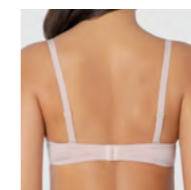

**DS0183** слипы  
 Размер: M(98); L(102); XL(106); XXL(110)  
 Состав: 82% полиамид, 18% эластан

**DS0483** слипы  
 Размер: XS(90); S(94); M(98); L(102); XL(106)  
 Состав: 50% модал, 45% хлопок, 5% эластан