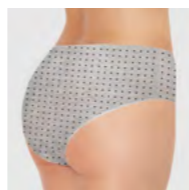

DS2647 слипы
Размер: S(94); M(98); L(102); XL(106); XXL(110)
Состав: 95% хлопок, 5% эластан

m.l.grey