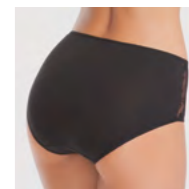

DS1216 слипы Delicate
Размер: S(94); M(98); L(102); XL(106); XXL(110)
Состав: 95% хлопок, 5% эластан