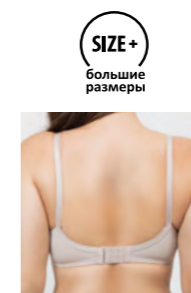

DS0350 бикини
Размер: XS(90); S(94); M(98); L(102)
Состав: 92% полиамид, 8% эластан