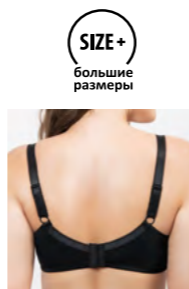

black

BF6080-1 бюстгальтер  
Размер: 80CDE; 85CDE; 90CDE; 95CDE; 100CDE  
Состав: 85% полиамид, 15% эластан

beige black

BS6105-1 бюстгальтер  
Размер: 90DEFG; 95DEFG; 100DEFG; 105DEF  
Состав: 85% полиамид, 15% эластан

beige

BS6106-1 бюстгальтер  
Размер: 75CDE; 80CDE; 85CDE; 90CDE; 95CDE  
Состав: 85% полиамид, 15% эластан

black muscat

BF6120 бюстгальтер  
Размер: 75CDE; 80CDE; 85CDE; 90CDE; 95CDE  
Состав: 85% полиамид, 15% эластан

black natural

ВН0409-1 бюстгальтер  
Размер: 80CDE; 85CDE; 90CDE; 95CDE  
Состав: 85% полиамид, 15% эластан

beige black off white

BS6108-1 бюстгальтер  
Размер: 75CDE; 80CDE; 85CDE; 90CDE; 95CDE  
Состав: 85% полиамид, 15% эластан