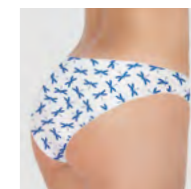

DS2637 мини-бикини
Размер: XS(90); S(94); M(98); L(102); XL(106)
Состав: 95% хлопок, 5% эластан

white / dark blue