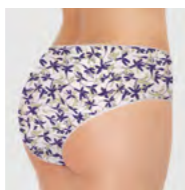

DS2646 слипы
Размер: S(94); M(98); L(102); XL(106); XXL(110)
Состав: 95% хлопок, 5% эластан

white / dark blue