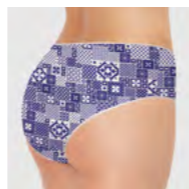

DS2645 слипы
Размер: S(94); M(98); L(102); XL(106); XXL(110)
Состав: 95% хлопок, 5% эластан

white / dark blue