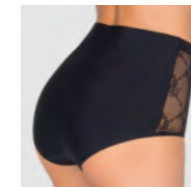

DM1358 макси
Размер: M(98); L(102); XL(106); XXL(110)
Состав: 95% полиамид, 5% эластан

beige | black