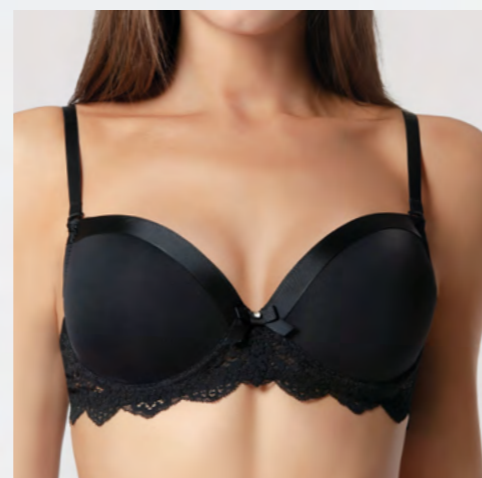

**КОРСЕТНОЕ КОМПЛЕКТНОЕ БЕЛЬЕ**

BP0183 ..... 3  
 DS0183 ..... 3, 4  
 BF0350P ..... 2  
 DS0350 ..... 2  
 BF0483 ..... 3  
 DS0483 ..... 3  
 BF6110P ..... 3  
 DS6110 ..... 3

**ИНФОРМАЦИЯ ПО РАЗМЕРАМ И ЦВЕТАМ**

38, 39

**КОРСЕТНОЕ НЕКОМПЛЕКТНОЕ БЕЛЬЕ**

BF0388P ..... 5  
 BF0726 ..... 5, 10, 18  
 BF0749 ..... 5  
 BF0890 ..... 5

**BF0350P** бюстгальтер  
 Размер: 70BC; 75ABC; 80BC; 85BC  
 Состав: 92% полиамид, 8% эластан